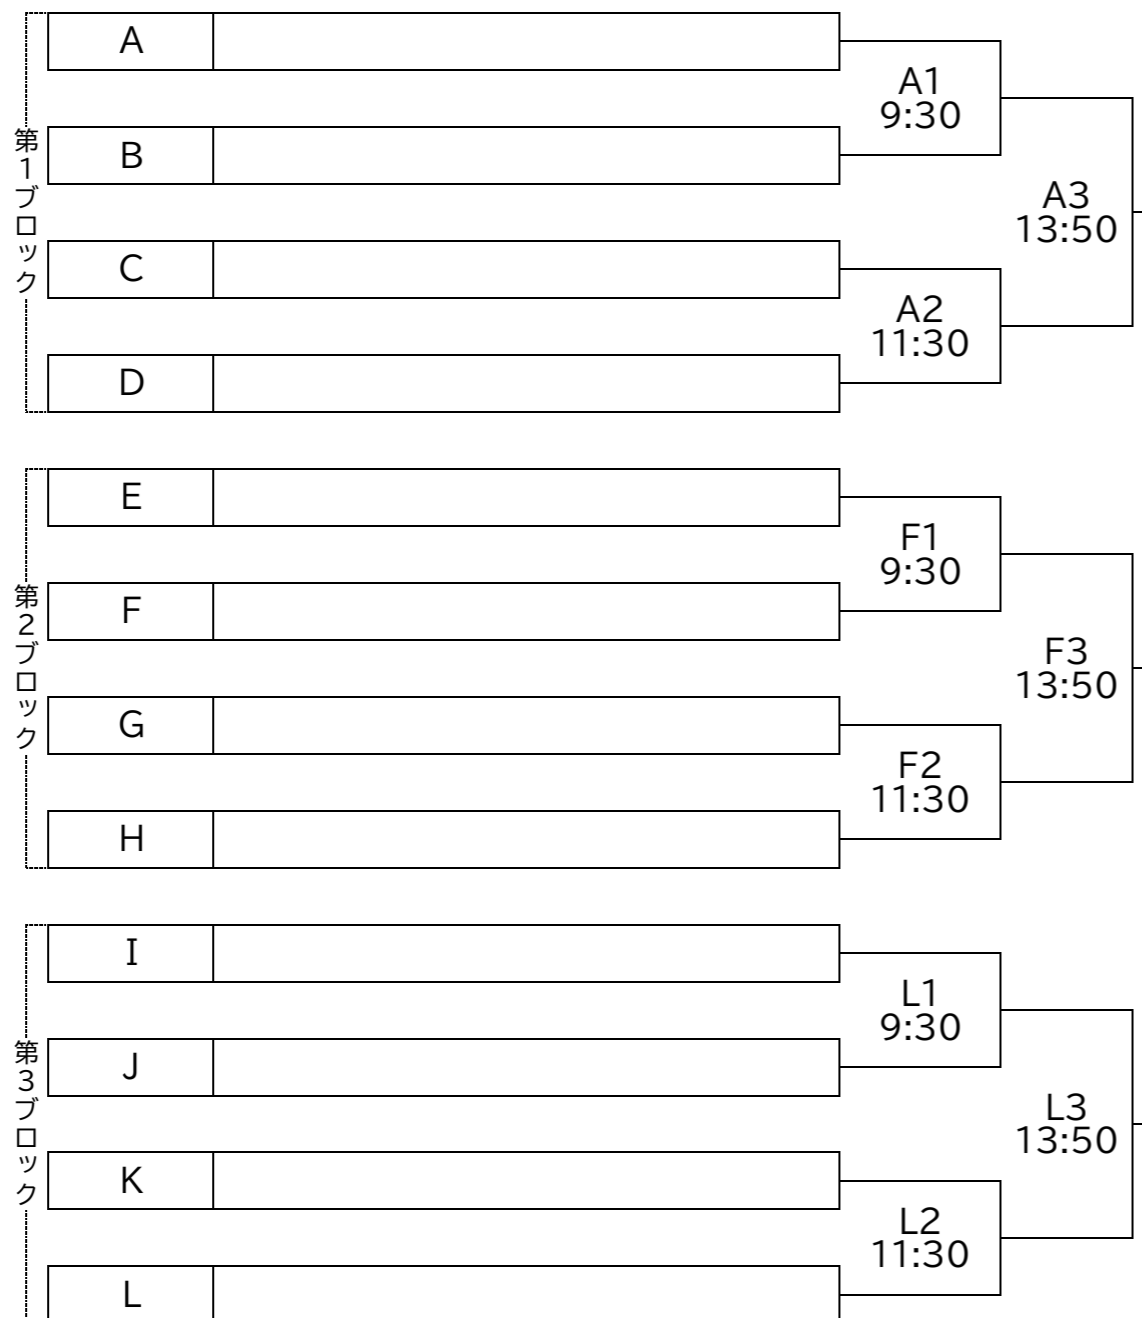

令和8年度 第9回全国中学生野球大会in岩手 決勝トーナメント・決勝リーグ

【会場】 A:東北ヒロセ野球場 F:大槌町営野球場 L:ライジング・サン・スタジアム

※試合前のシートノックは、各日の自チーム第1試合目のみとする。連続試合の場合は、当該チームの試合終了後にオーダー交換を行い、ベンチ移動は行わない(準備時間短縮のため)。記載時刻は試合開始予定であり、天候や試合進行状況により前後する場合があります。

試合時間は全試合100分以内とし、超えた場合は新しいイニングに入らない。同点の場合は、特別延長戦により勝敗を決する。

3日目 8月3日(月)

最終日 8月4日(火)

東北ヒロセ野球場	第1ブロック	第2ブロック	第3ブロック	勝	負	ポイント	順位
第1ブロック	\	最終日① 9:30	最終日② 11:30				
第2ブロック	最終日① 9:30	\	最終日③ 13:50				
第3ブロック	最終日② 11:30	最終日③ 13:50	\				

【決勝リーグにおける順位決定要領】

1. 1 各試合、必ず勝敗を決する。
   特別延長戦により決した勝敗も有効とする。
2. 2 下記に定めるポイント制によるポイントが多いチームを上位とする。
   【ポイント制の定義】
   (1)勝ち
       コールド勝ち(4) 勝ち(3)
   (2)負け
       負け(0)   コールド負け(0)
3. 3 2チームのポイントが並んでいる場合、当該対戦の勝者を上位とする。
4. 4 3チームのポイントが並んでいる場合、決勝リーグ戦の全試合の成績により以下の①～③の順で順位を決する。
   ただし、特別延長戦の成績(該当イニング数や得点、失点等)は除外する。
   ① 総失点が小さいチームを上位
   ② 得失点率差が大きいチームを上位
   ③ 抽選(「公認野球規則2026」による)
   ※ 定義(小数点3位までとし、4位以下は切り捨てとする)
   得点率 … 総得点/総攻撃イニング数
   失点率 … 総失点/総守備イニング数
   得失点率差 … 得点率-失点率